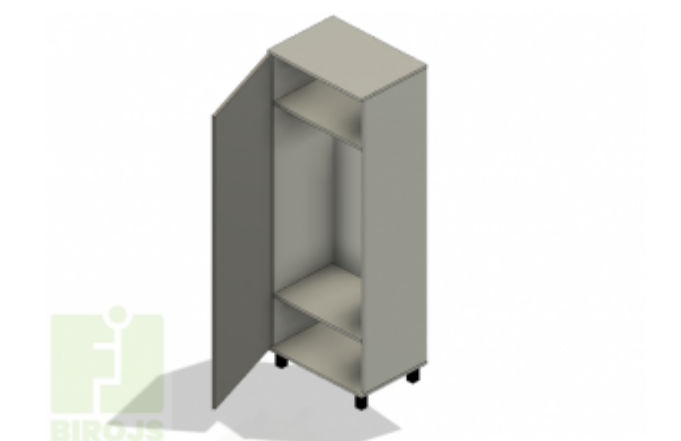

## DRĒBJU SKAPIS BS

**Platums x Dzilums x Augstums:**  
600x420xH1885 mm (EUR: 207.64)