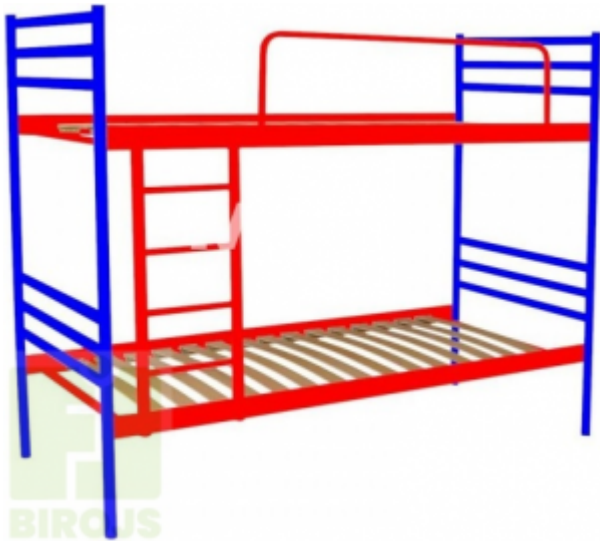

METĀLA DIVSTĀVU GULTA L

Platums x Dziļums x Augstums:

2000x800 mm (EUR: 186.22)

2000x900 mm (EUR: 197.11)

Preces apraksts

Viegli izjaucama divstāvu metāla gulta.

Tehniskā specifikācija

- Gulta izgatavota no profilcaurules 32 mm x 18 mm, no apaļdzelzs 32 mm diametrā ar sienas biezumu 1,5 mm, kā arī no apaļdzelzs 16 mm diametrā
- Matraču vietas ir aprīkotas ar buka lamelēm, kas pastiprina jūsu matrača ortopēdisko efektu
- Atstarpe starp 1. un 2. stāvu ir 870 mm; 1. stāva augstums - 425 mm

Divstāvu metāla gultas - priekšrocības un pamatraksturojums

Divstāvu gultas ir pieprasītas jau vairākas desmitgades. Šādas gultas tiek izmantotas kazarmās, sociālās aprūpes centros, slimnīcās, celtniecības vagoniņos, kā arī dzīvokļos. Divstāvu gultas ir iecienītas daudzbērnu ģimenēs, taču šāda gulta ir piemērota arī parastai ģimenei, ja dzīvoklis nav pietiekami plašs. Divstāvu gulta mūsdienās ir ne tikai vieta dienas un nakts miegam, bet arī interjera priekšmets, kas pilda dažādas funkcijas.

Izvēloties divstāvu metāla gultu, uzmanība jāpievērš sekojošiem faktoriem:

- Izturība - galvenais rādītājs, jo no tā atkarīga lietotāja drošība
- Stabilitāte - ne mazāk svarīgs rādītājs. Konstrūcijai jābūt stabilai, var izmantot iespēju to stiprināt