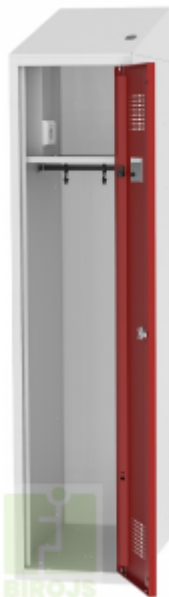

## METĀLA 1-DURVJU GARDEROBES SKAPIS AR ELEKTRĪBAS PIESLĒGUMU

### Platums x Dziļums x Augstums:

300x500x2000 mm -MSUM 310v (EUR: 432.88)

400x500x2000 mm - MSUM 410v (EUR: 451.21)

### Preces apraksts

Kvalitatīvi un praktiski metāla garderobes skapji, kas nodrošina mūsdienīgu un funkcionālu iekārtojumu skolās, peldbaseinos, sporta klubos, lielveikalos un dažāda veida ražošanas telpās. Skapji izgatavoti no tērauda loksņēm ar pulverkrāsojumu. MSUMV un MSUSV skapju modeļi ir aprīkoti ar elektrības kontaktligzdām ar USB pieslēgvietām. Tāpēc papildus drēbju drošai glabāšanai tie ļauj uzlādēt viedtālruņus, planšetdatorus, klēpj datorus un citas mazjaudas ierīces.

### Tehniskā specifikācija

- Aprīkots ar sertificētu cilindra slēdzeni, kas fiksējas 1 punktā (standarta aprīkojums) vai 3 punktos (par papildus samaksu); komplektā 2 atslēgas
- Aprīkots ar augšējo plauktu, apgērba stieni ar 2 āķīšiem un spoguļi durvju iekšpusē
- Aprīkots ar slīpu jumtu 200 mm augstu un 22 slīpumu, zem kura atrodas savienojuma modulis. Tā iekšpusē ir pārsprieguma aizsardzības modulis.
- Durvīs iestrādāta perforācija, kas nodrošina dabīgu gaisa apmaiņu
- Tērauda loksnes biezums 0,5-1,2 mm
- Krāsu izvēle pēc RAL paletes